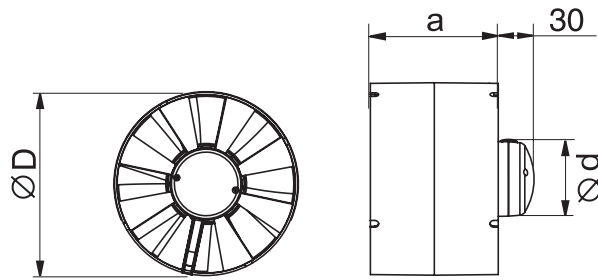

SERIA VK01

Dane techniczne

Wymiary [mm]

Kod	Wydajność [m³/h]	Moc [W]	Głośność [db(A)/3 m]	Obroty [min⁻¹]	Max ciśnienie [Pa]	Waga [kg]	a	Ø D	Ø d
VENTS 100 VK01	107	14	36	2300	41	0,41	85	100	60
VENTS 125 VK01	190	16	38	2400	60	0,43	85	125	60
VENTS 150 VK01	305	30	40	2400	95	0,80	105	150	60